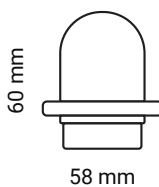

Portalampada E27

Portalampada E27.

Caratteristiche generali	
Codice articolo	IPE27CAP

Altre caratteristiche	
Garanzia	2 anni